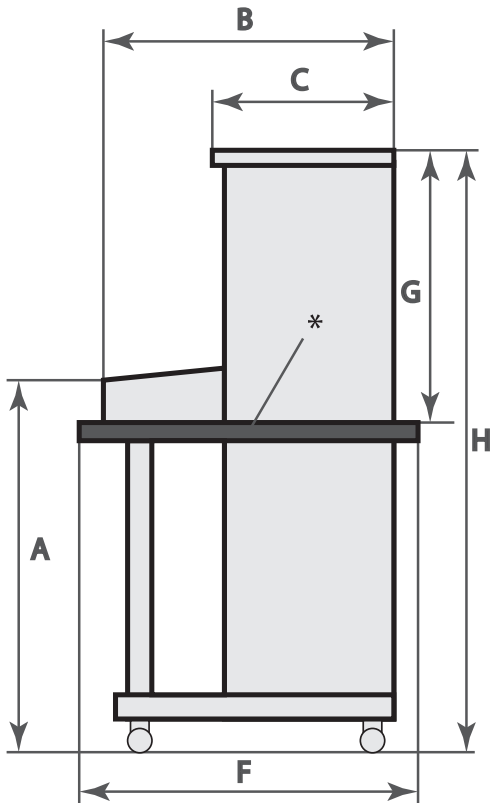

Piano - Maßblatt / Upright Piano - measuring sheet / Piano droit - relevé de cotes (dimensions)

B.&K. BAUMGÄRTEL GmbH Von-Ossietzky-Str.32 D 07552 Gera-Langenberg www.pianoteile-baumgaertel.de

Maßangaben / dimensions (cm)

H =

L =

A =

B =

C =

Option mit Schutzbügel

Option with protection rail

Option avec acreau de protection