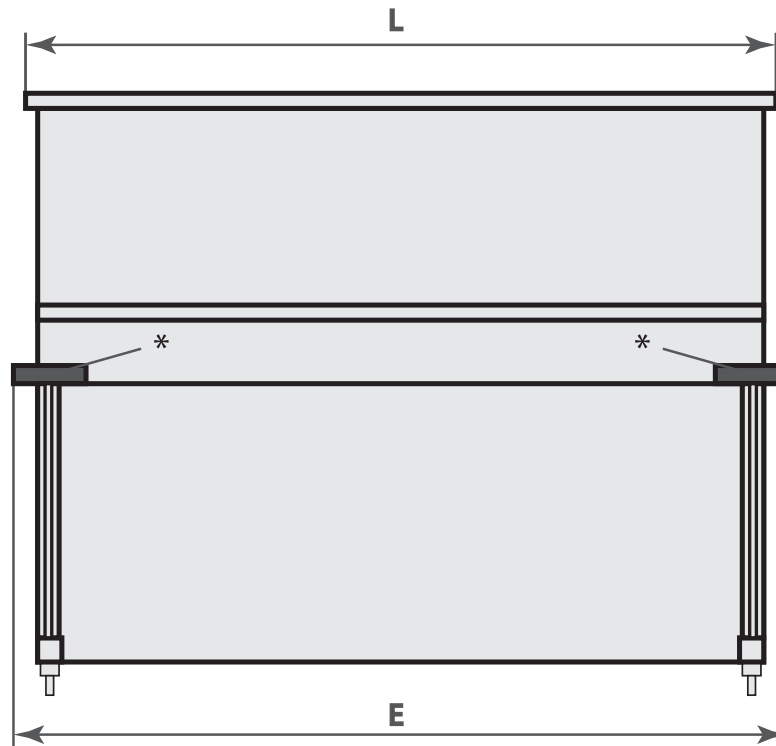

Piano - Maßblatt / Upright Piano - measuring sheet / Piano droit - relevé de cotes (dimensions)

B.&K. BAUMGÄRTEL GmbH Von-Ossietzky-Str.32 D 07552 Gera-Langenberg www.pianoteile-baumgaertel.de

Maßangaben / dimensions (cm)

H =

L =

A =

B =

C =

Option mit Schutzbügel

Option with protection rail

Option avec acreau de protection